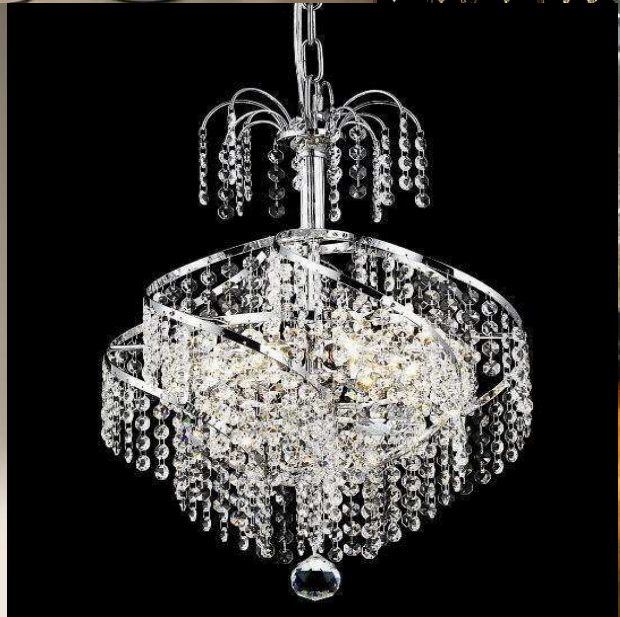

Nuova Cristalleria