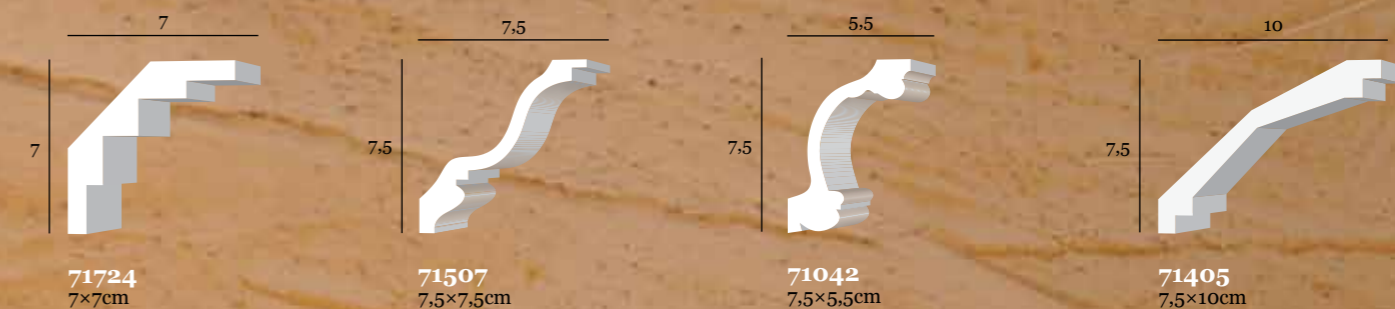

Rohové lišty

Coves • Hohlkehlenleisten • Kooflijsten
Карнизы • Sguscioni

DEKORA STUCK®