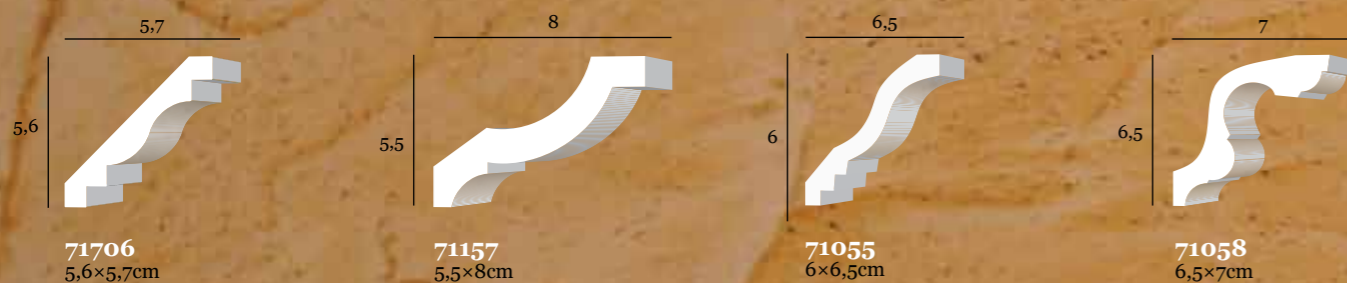

Rohové lišty

Coves • Hohlkehlenleisten • Kooflijsten
Карнизы • Sguscioni

DEKORA STUCK®