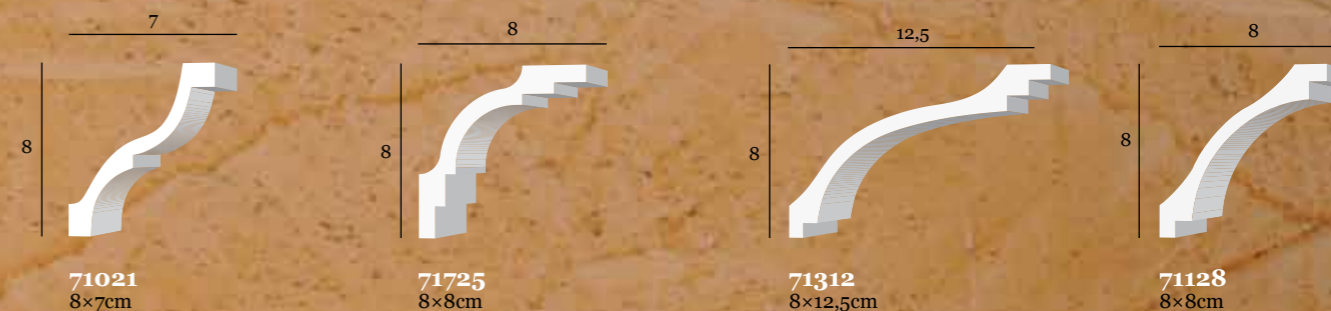

Rohové lišty

Coves • Hohlkehlenleisten • Kooflijsten
Карнизы • Sguscioni

DEKORA STUCK®