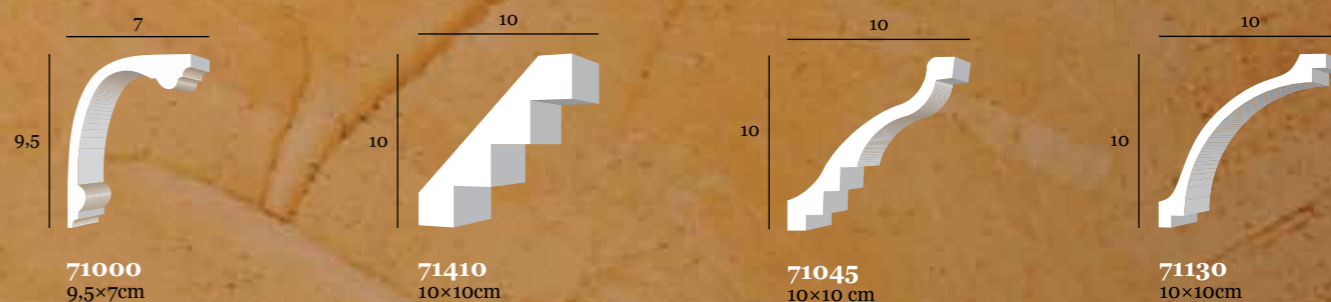

Rohové lišty

Coves • Hohlkehlenleisten • Kooflijsten
Карнизы • Sguscioni

DEKORA STUCK®