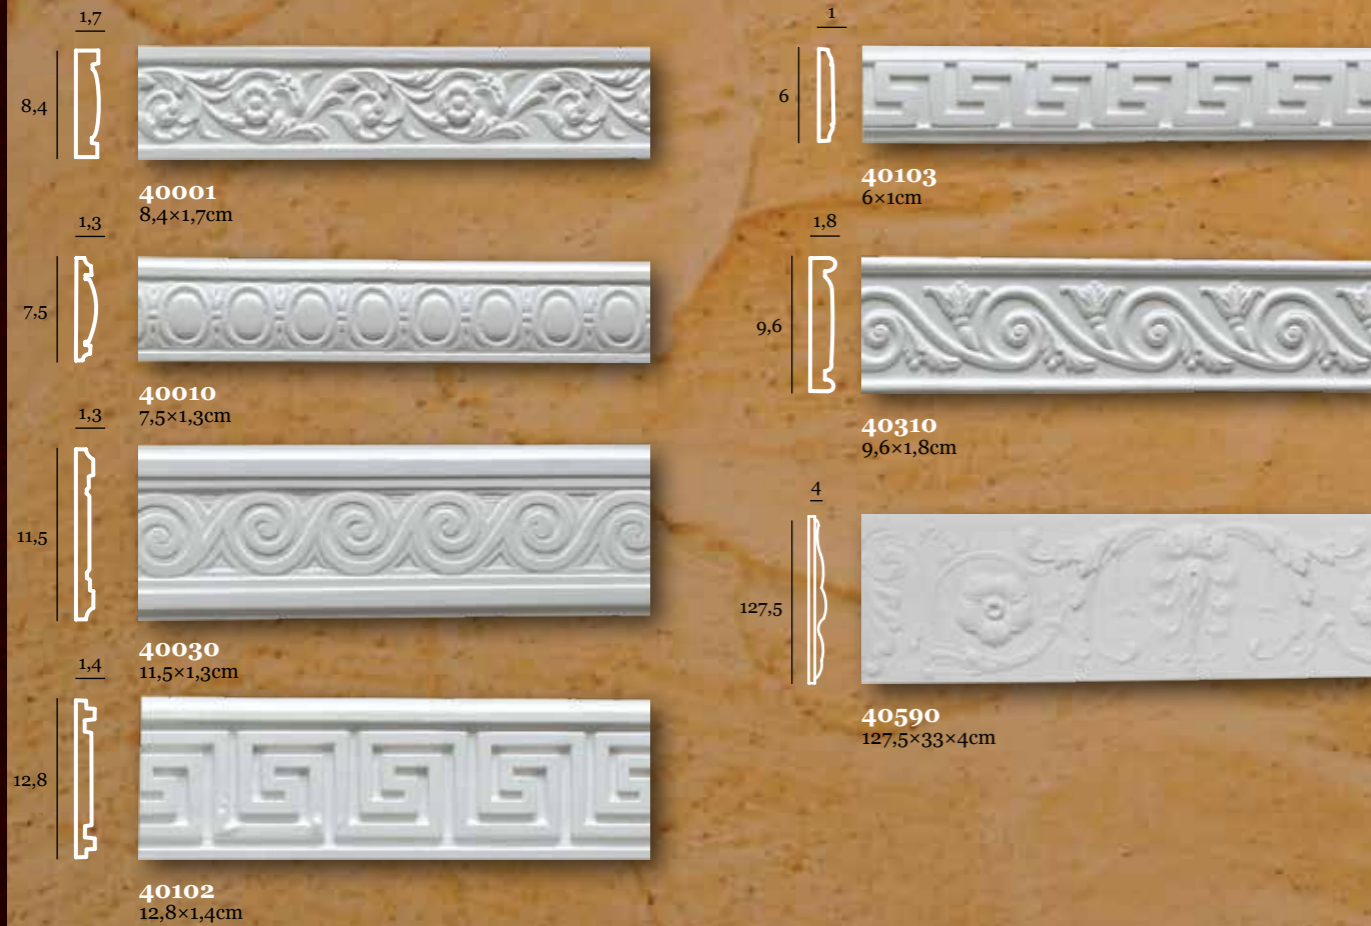

74727
14x7cm

74792
7,5x4,7cm

Lišty

Frames • Leisten • PerkLijsten
Профили • Cornici

DEKORA STUCK®

 75001 9,2×3cm	 75010 4×1,6cm	 75020 3,9×1,7cm	 75021 5,2×1,4cm	 75030 6×3cm	 75300 8×1,5cm	 75301 10×1,5cm	 75302 12×1,8cm	 75290 15×2,5cm	 75291 15×4,5cm
 75032 1,6×0,9cm	 75040 3,6×1,6cm	 75050 2,8×1,5cm	 75060 3,8×1,5cm	 75067 3,2×1,7cm	 75305 6×3,1cm	 75309 6×3,7cm	 75320 3×1,5cm	 75326 6×3cm	 75328 2,7×1,2cm
 75068 2×1,2cm	 75070 5,5×1,8cm	 75110 9,7×3,4cm	 75111 5,4×1cm	 75120 6,7×1cm	 75364 15,3×3,4cm	 75403 10×2cm	 75404 10×2cm	 75405 10×2cm	 75409 6×2,4cm
 75220 5×1,7cm	 75221 4,2×1,3cm	 75303 9,2×3,3cm	 75304 7,7×3,4cm	 75299 5×1,5cm	 75500 6,2×2,2cm	 75504 4,4×1,8cm	 75508 4,3×2,2cm	 75527 2,2×1,1cm	 75541 6×2,4cm
 75220 5×1,7cm	 75221 4,2×1,3cm	 75303 9,2×3,3cm	 75304 7,7×3,4cm	 75299 5×1,5cm	 75548 7×1,7cm	 75590 3,6×2cm	 75600 2,5×1,4cm	 75610 3,8×1,5cm	 75620 2,9×1,3cm