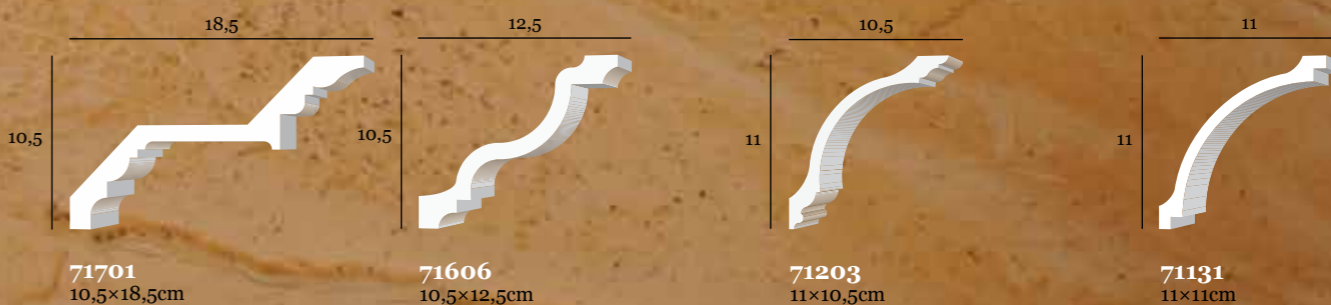

Rohové lišty

Coves • Hohlkehlenleisten • Kooflijsten
Карнизы • Sguscioni

DEKORA STUCK®