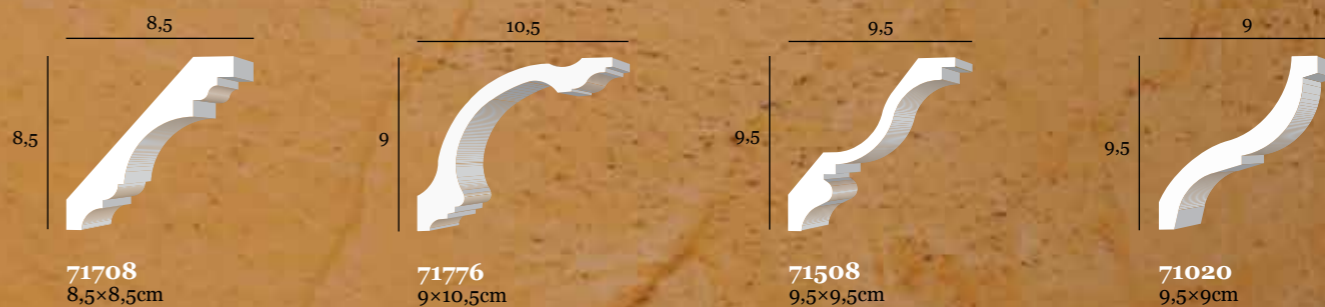

Rohové lišty

Coves • Hohlkehlenleisten • Kooflijsten
Карнизы • Sguscioni

DEKORA STUCK®