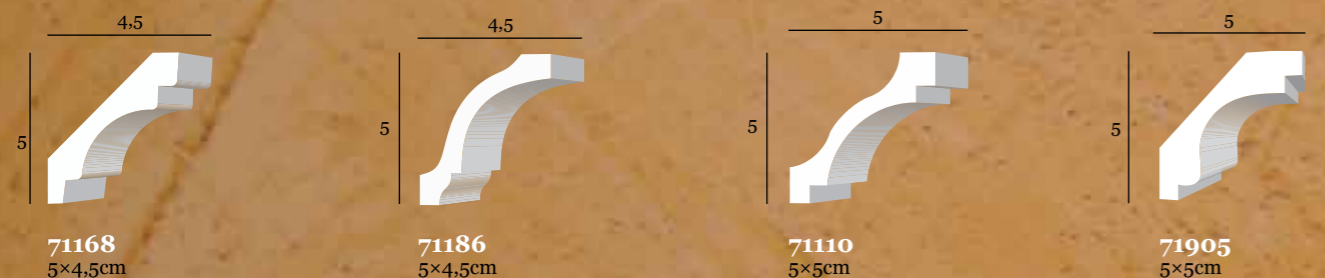

Rohové lišty

Coves • Hohlkehlenleisten • Kooflijsten
Карнизы • Sguscioni

DEKORA STUCK®