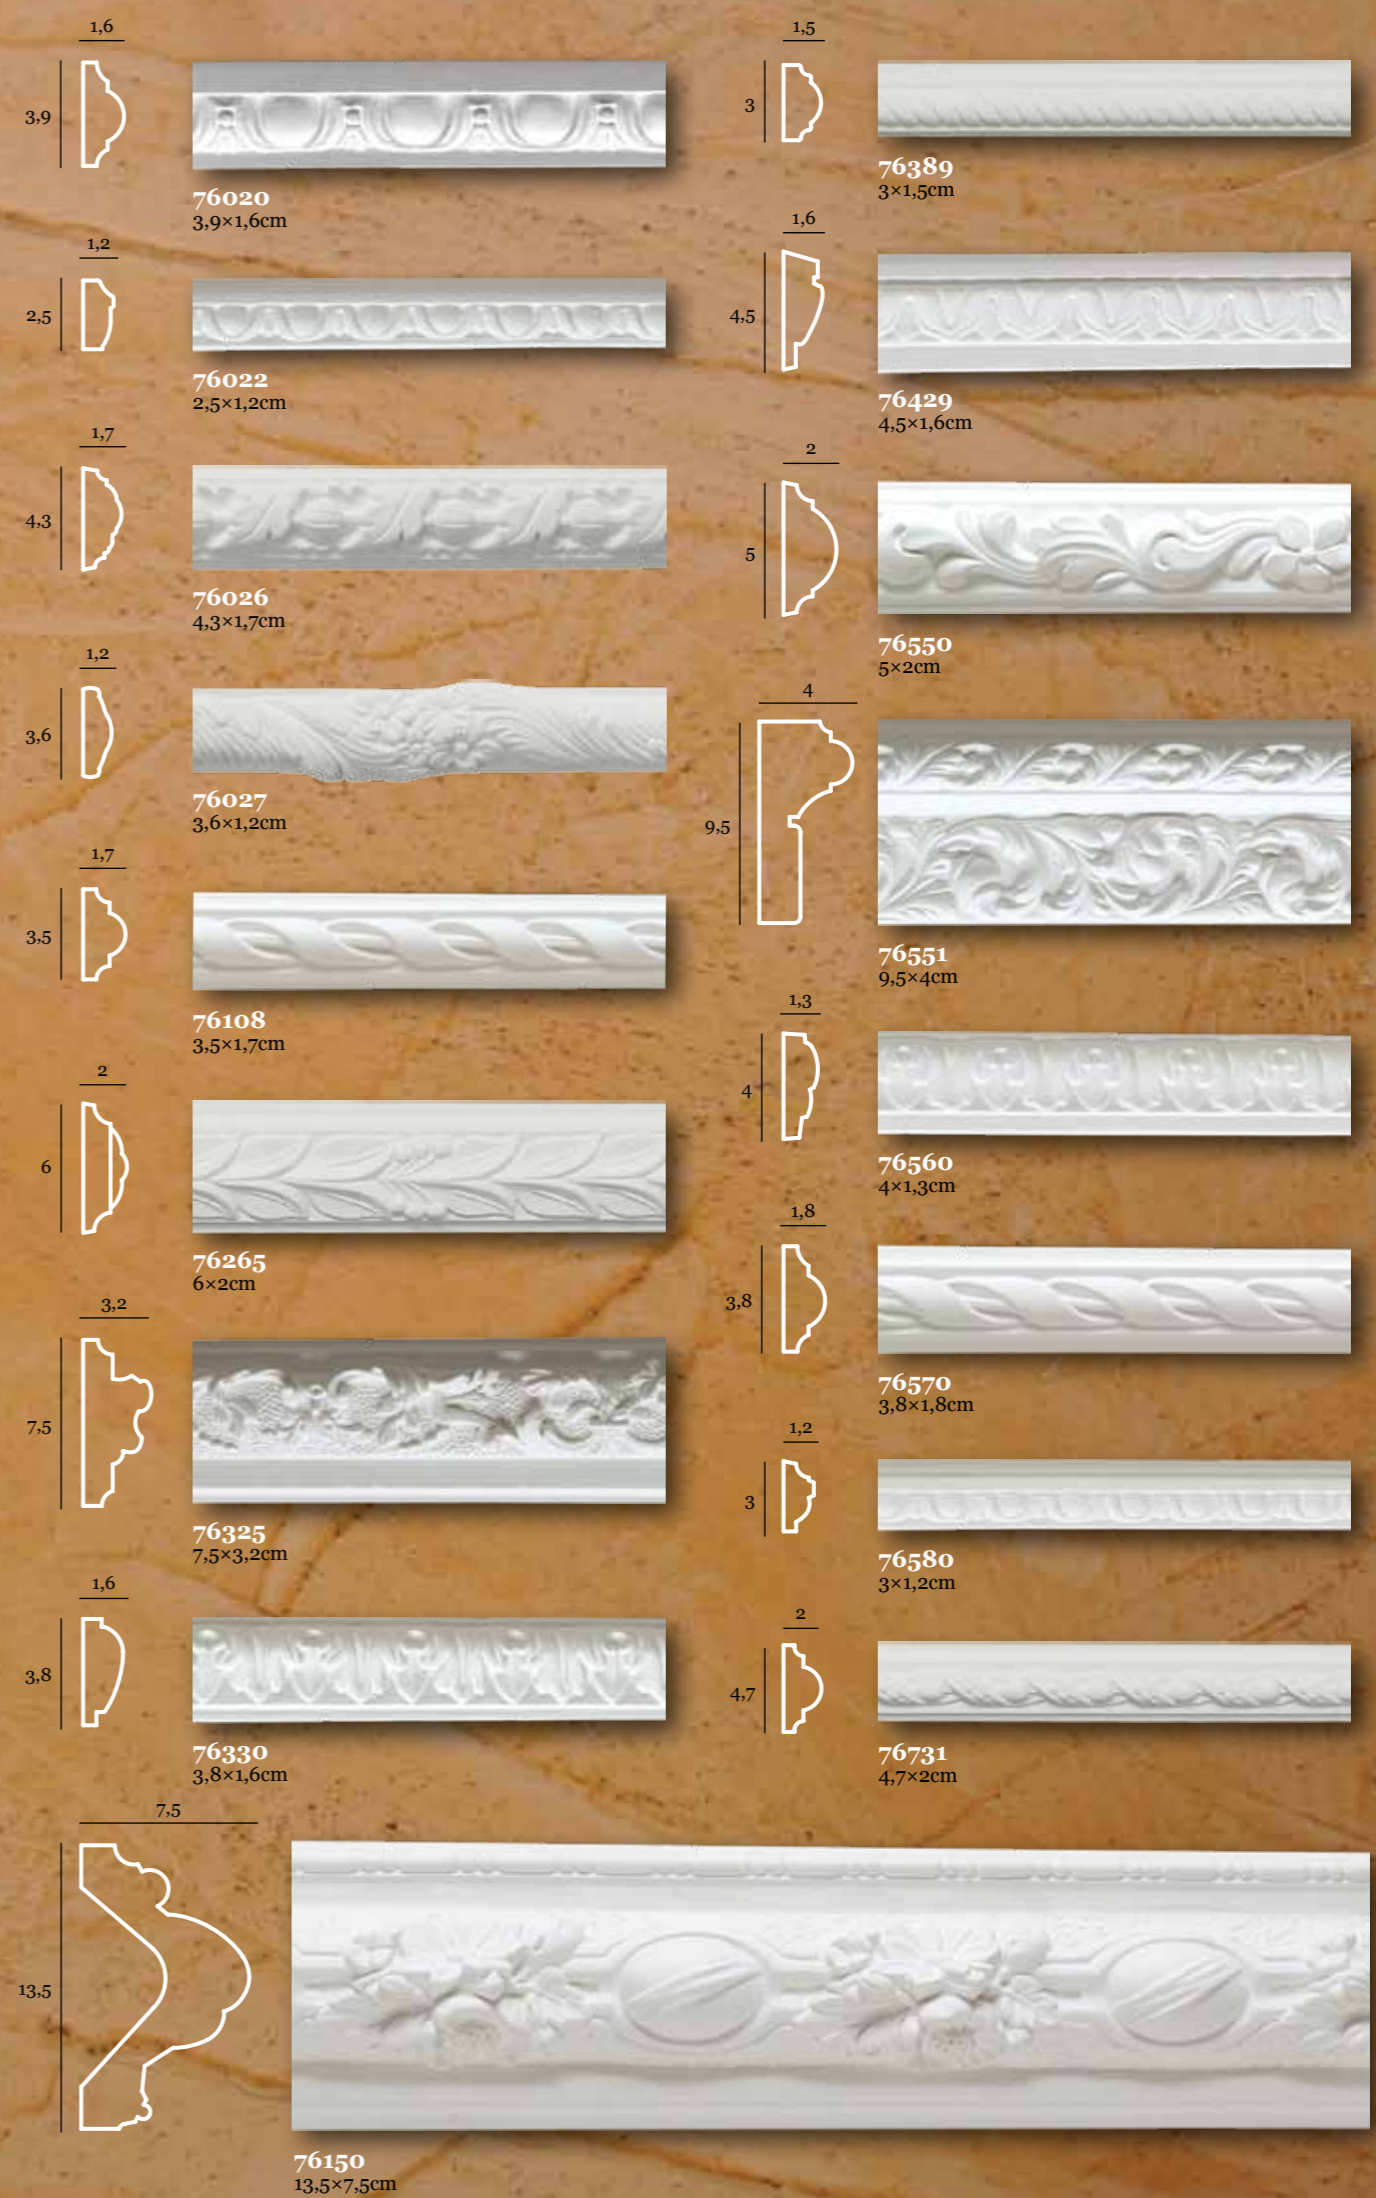

74346
9,5x4cm

74351
7,5x4 cm

74378
4,5x3cm

74620
9,5x3,5cm

74630
7,7x3,7cm

74631
10,5x3,4cm

74633
12,5x4,8cm

74640
6,7x6,7cm

74727
14x7cm

74792
7,5x4,7cm

Lišty

Frames • Leisten • PerkLijsten
Профили • Cornici

DEKORA STUCK®

 75001 9,2×3cm	 75010 4×1,6cm	 75020 3,9×1,7cm	 75021 5,2×1,4cm	 75030 6×3cm	 75300 8×1,5cm	 75301 10×1,5cm	 75302 12×1,8cm	 75290 15×2,5cm	 75291 15×4,5cm
 75032 1,6×0,9cm	 75040 3,6×1,6cm	 75050 2,8×1,5cm	 75060 3,8×1,5cm	 75067 3,2×1,7cm	 75305 6×3,1cm	 75309 6×3,7cm	 75320 3×1,5cm	 75326 6×3cm	 75328 2,7×1,2cm
 75068 2×1,2cm	 75070 5,5×1,8cm	 75110 9,7×3,4cm	 75111 5,4×1cm	 75120 6,7×1cm	 75364 15,3×3,4cm	 75403 10×2cm	 75404 10×2cm	 75405 10×2cm	 75409 6×2,4cm
 75220 5×1,7cm	 75221 4,2×1,3cm	 75303 9,2×3,3cm	 75304 7,7×3,4cm	 75299 5×1,5cm	 75500 6,2×2,2cm	 75504 4,4×1,8cm	 75508 4,3×2,2cm	 75527 2,2×1,1cm	 75541 6×2,4cm
 75220 5×1,7cm	 75221 4,2×1,3cm	 75303 9,2×3,3cm	 75304 7,7×3,4cm	 75299 5×1,5cm	 75548 7×1,7cm	 75590 3,6×2cm	 75600 2,5×1,4cm	 75610 3,8×1,5cm	 75620 2,9×1,3cm